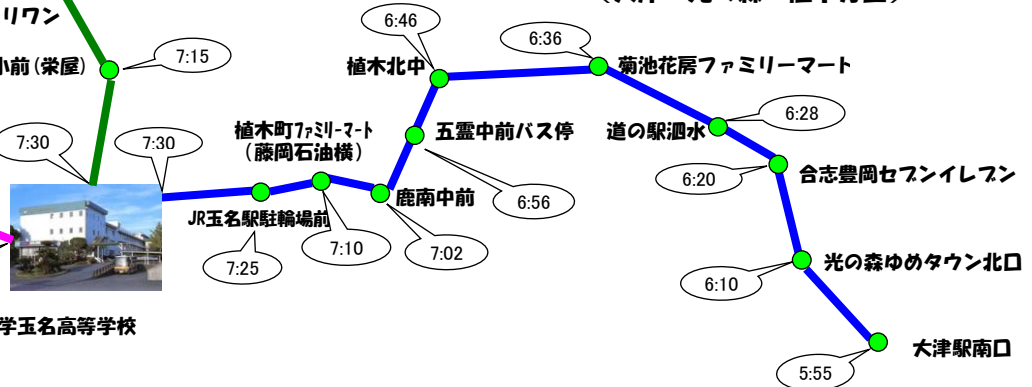

スクールバス運行路線

専修大学玉名高等学校
(平成23年度運行)

西部コース

[大牟田・荒尾・長洲方面]

(平日コース)

北部コース

[菊池・山鹿・南関方面]

東部コース

[大津・光の森・植木方面]

(土・日・祝日コース)