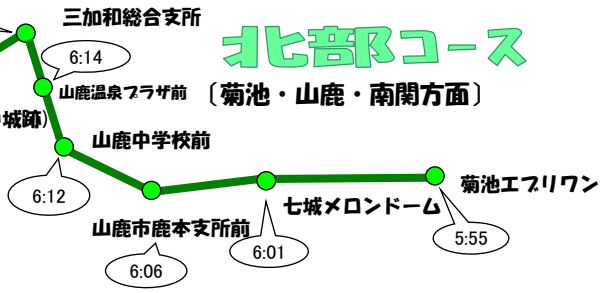

スクールバス運行路線

専修大学玉名高等学校
(平成23年度運行)

西部コース

[大牟田・荒尾・長洲方面]

(平日コース)

北部コース

[菊池・山鹿・南関方面]

東部コース

[大津・光の森・植木方面]

(土・日・祝日コース)