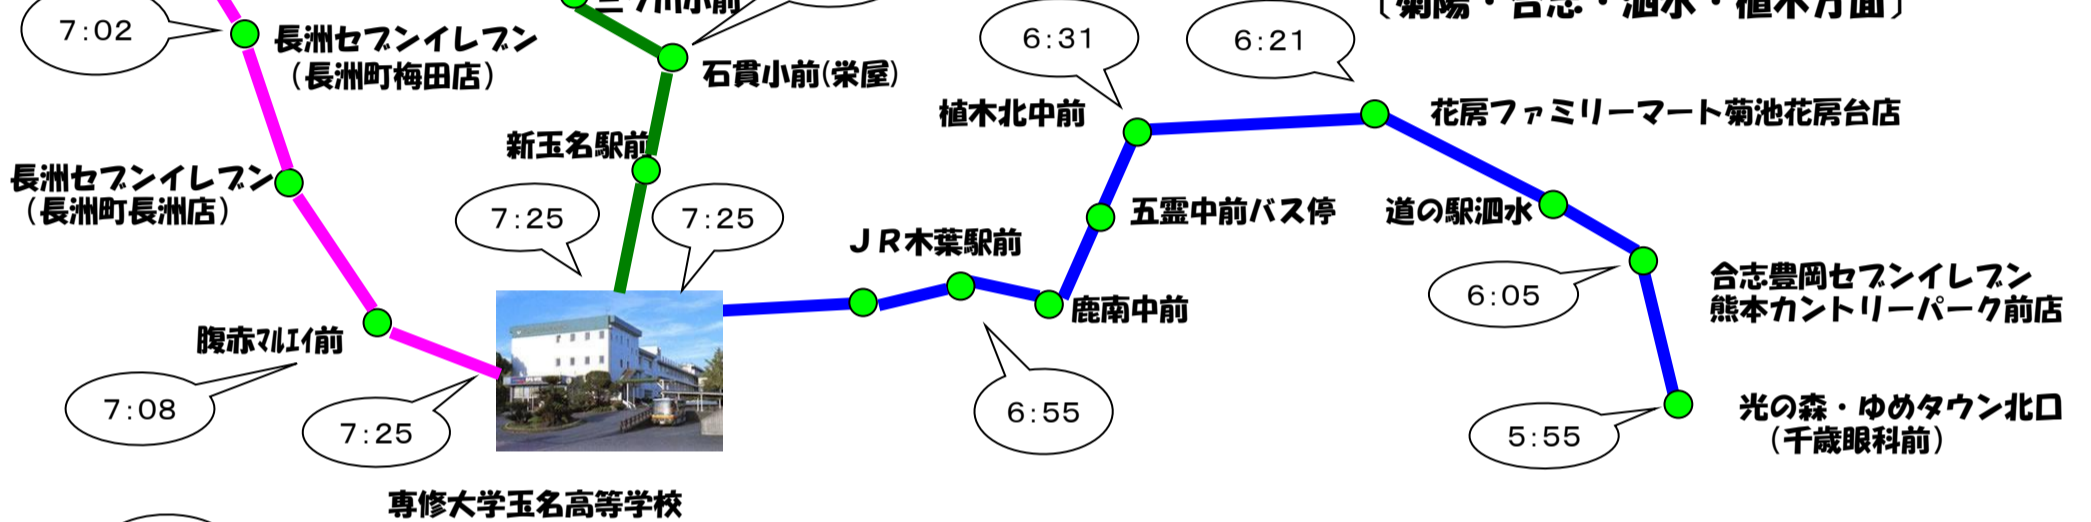

スクールバス運行路線 (令和3年度運行)

西部コース

(荒尾・長洲方面)

(平日コース)

北部コース

(山鹿・和水(三加和)・南関方面)

東部コース

(菊陽・合志・泗水・植木方面)

(土コース)

※西部コース(土曜・日曜の課外用に運行します。)

(土・日・祝日コース)

※東部・北部コース(休日運行)