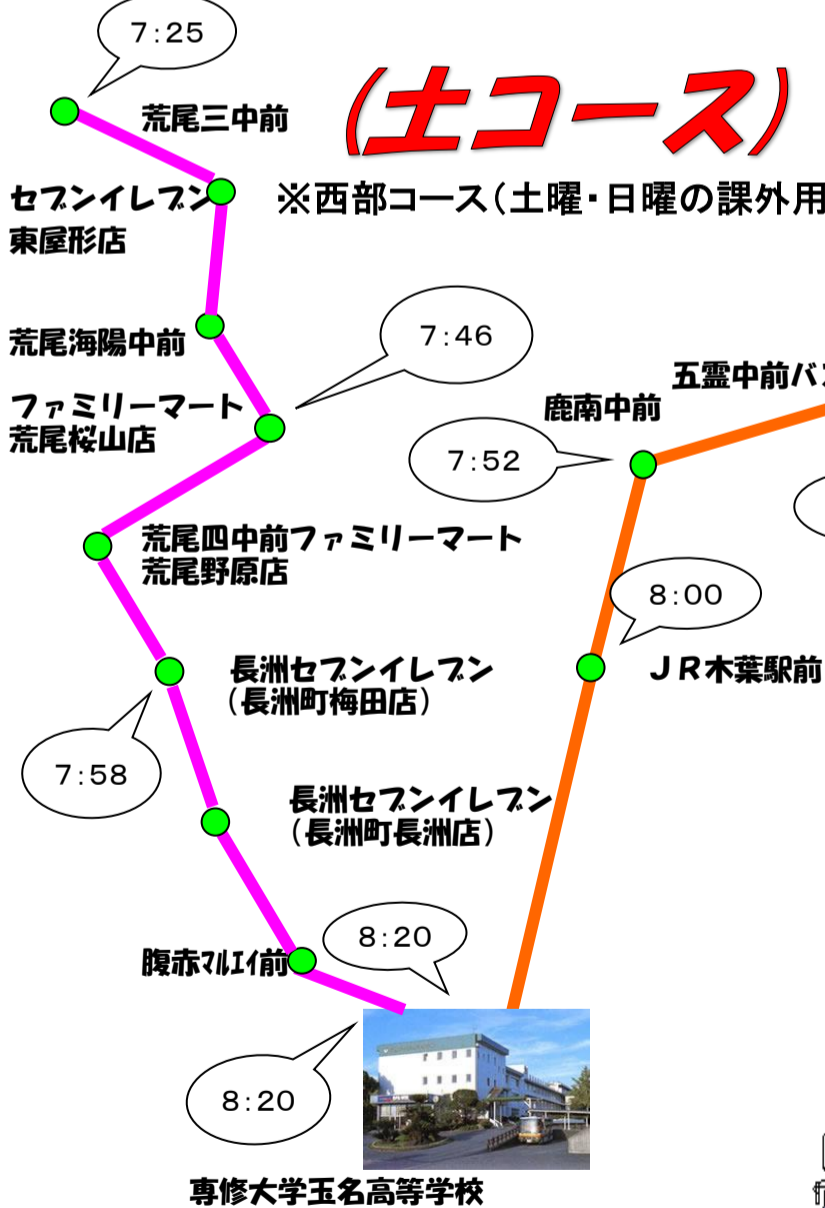

スクールバス運行路線 (令和3年度運行)

西部コース

(荒尾・長洲方面)

(平日コース)

北部コース

(山鹿・和水(三加和)・南関方面)

東部コース

(菊陽・合志・泗水・植木方面)

(土コース)

※西部コース(土曜・日曜の課外用に運行します。)

(土・日・祝日コース)

※東部・北部コース(休日運行)