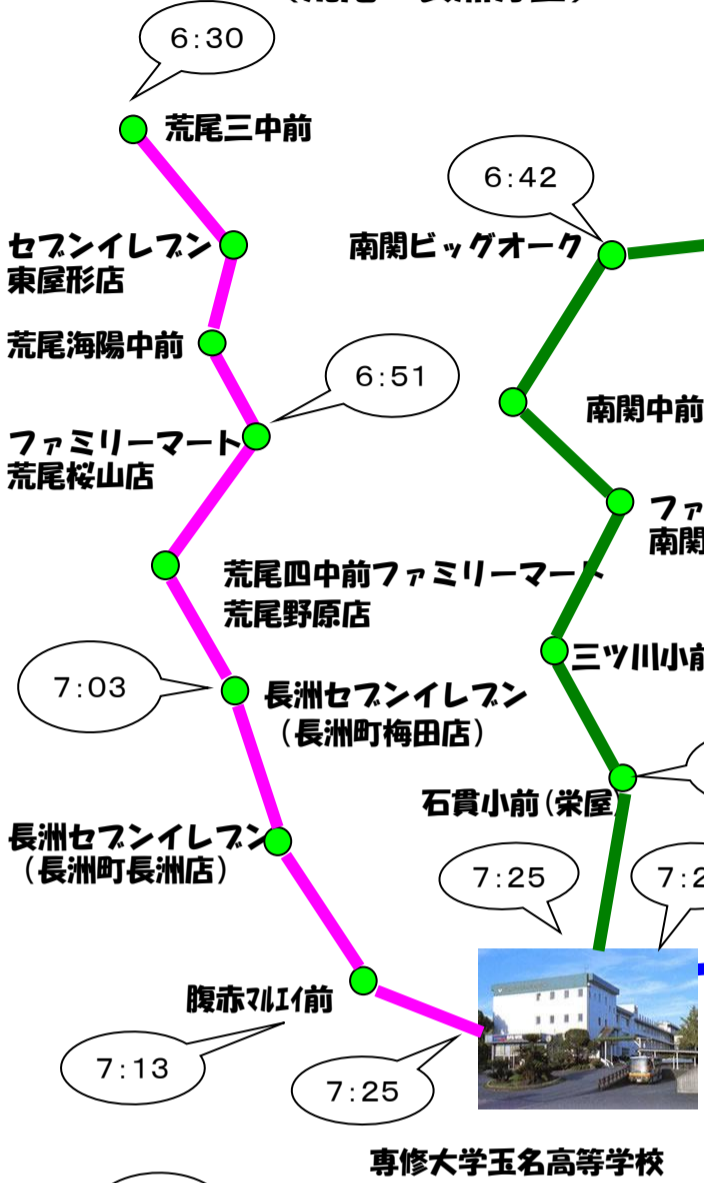

スクールバス運行路線 (平成30年度運行)

西部コース (荒尾・長洲方面)

(平日コース)

北部コース

(菊池・山鹿・和水(三加和)・南関方面)

東部コース

(大津・菊陽・合志・泗水・植木方面)

(土コース)

※西部コース(土曜・日曜の課外用に運行します。)

(土・日・祝日コース)

※東部・北部コース(休日運行)