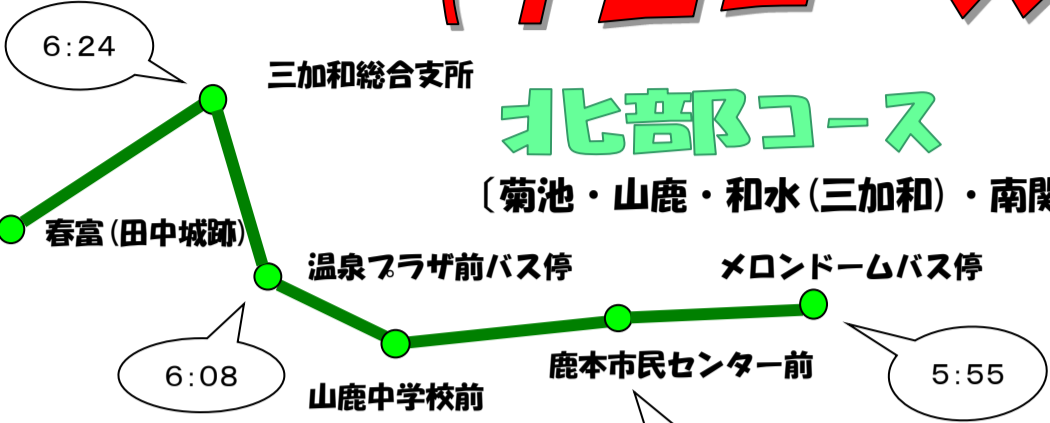

スクールバス運行路線 (平成30年度運行)

西部コース (荒尾・長洲方面)

(平日コース)

北部コース

(菊池・山鹿・和水(三加和)・南関方面)

東部コース

(大津・菊陽・合志・泗水・植木方面)

(土コース)

※西部コース(土曜・日曜の課外用に運行します。)

(土・日・祝日コース)

※東部・北部コース(休日運行)