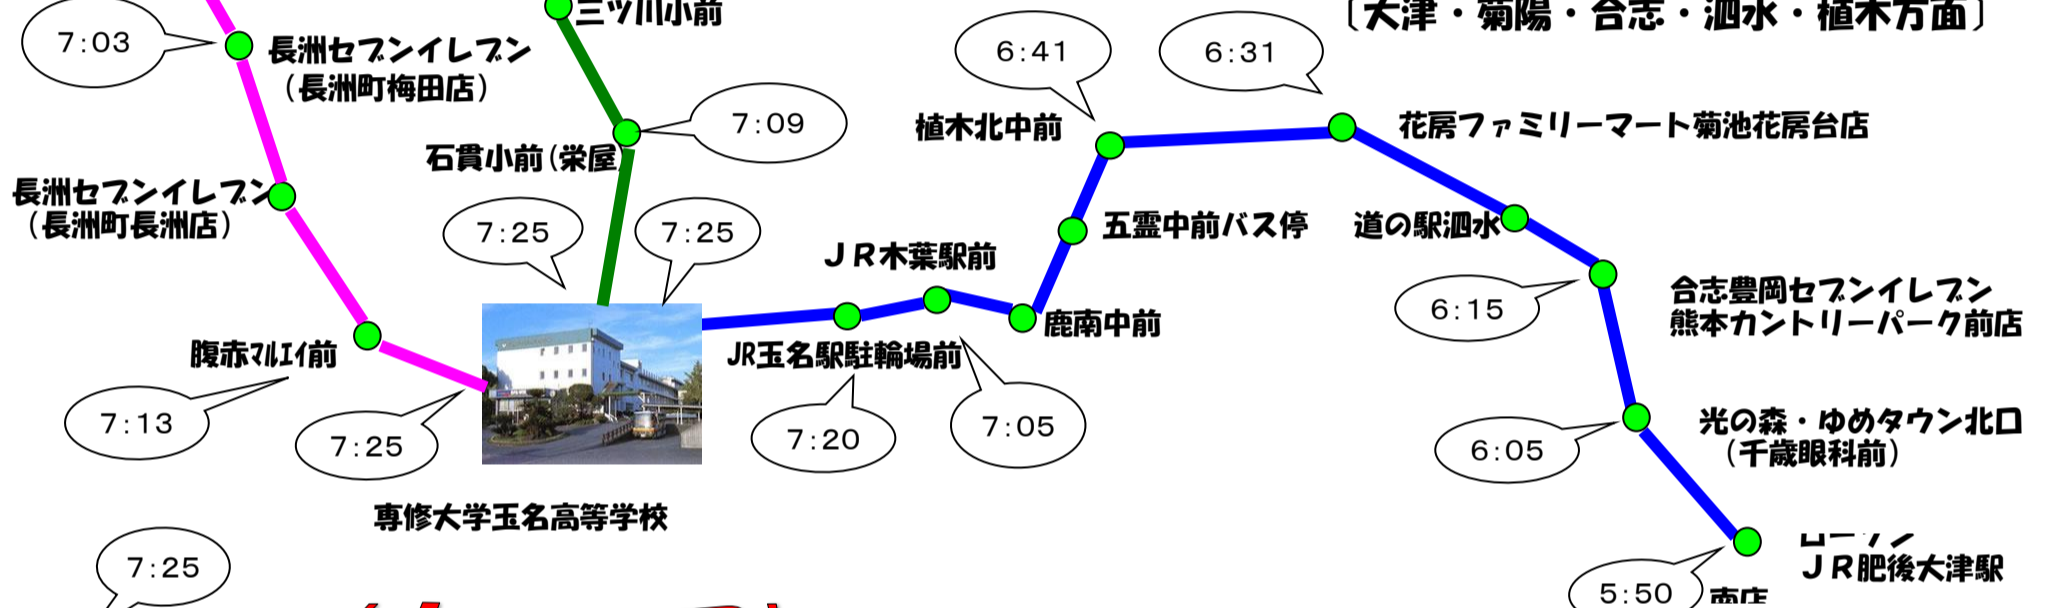

スクールバス運行路線 (平成30年度運行)

西部コース (荒尾・長洲方面)

(平日コース)

北部コース

(菊池・山鹿・和水(三加和)・南関方面)

東部コース

(大津・菊陽・合志・泗水・植木方面)

(土コース)

※西部コース(土曜・日曜の課外用に運行します。)

(土・日・祝日コース)

※東部・北部コース(休日運行)