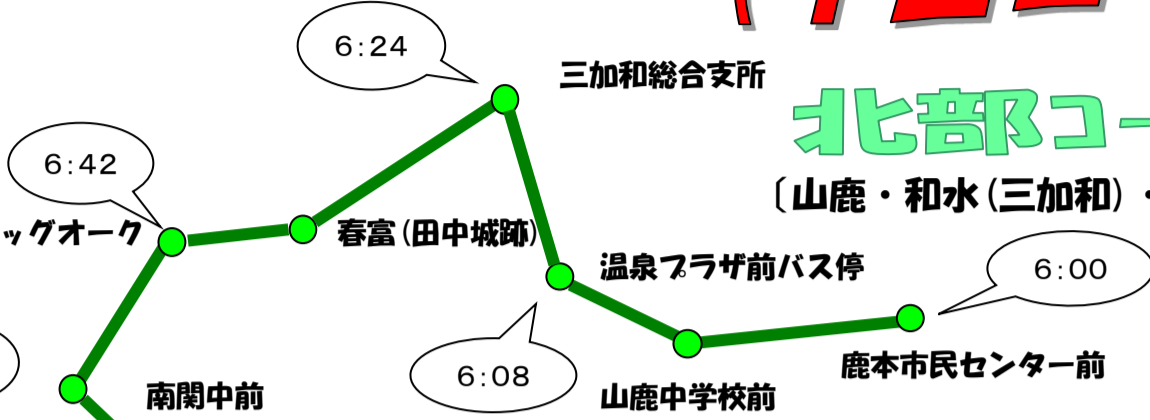

スクールバス運行路線 (令和2年度運行)

西部コース (荒尾・長洲方面)

(平日コース)

北部コース

(山鹿・和水(三加和)・南関方面)

東部コース

(菊陽・合志・泗水・植木方面)

(土コース)

※西部コース(土曜・日曜の課外用に運行します。)

(土・日・祝日コース)

※東部・北部コース(休日運行)