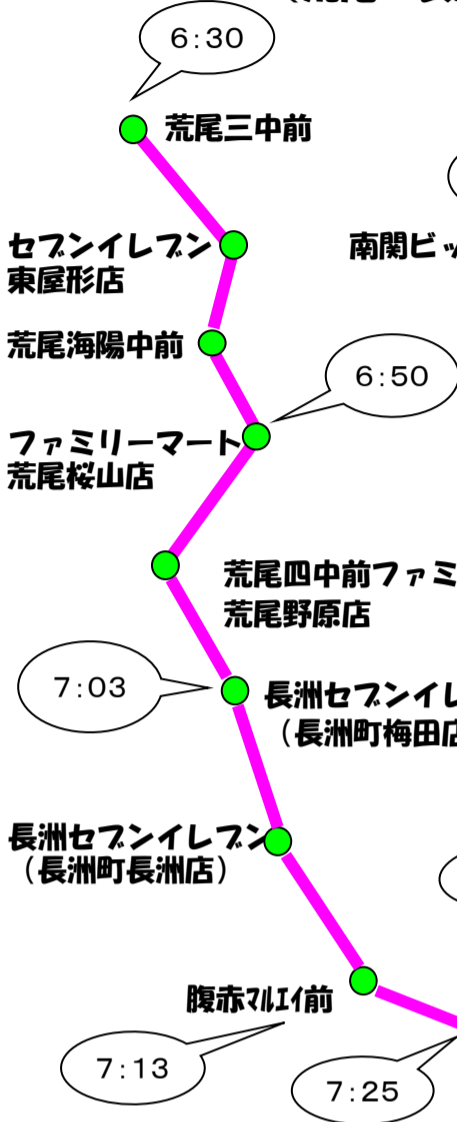

スクールバス運行路線 (令和2年度運行)

西部コース (荒尾・長洲方面)

(平日コース)

北部コース

(山鹿・和水(三加和)・南関方面)

東部コース

(菊陽・合志・泗水・植木方面)

(土コース)

※西部コース(土曜・日曜の課外用に運行します。)

(土・日・祝日コース)

※東部・北部コース(休日運行)