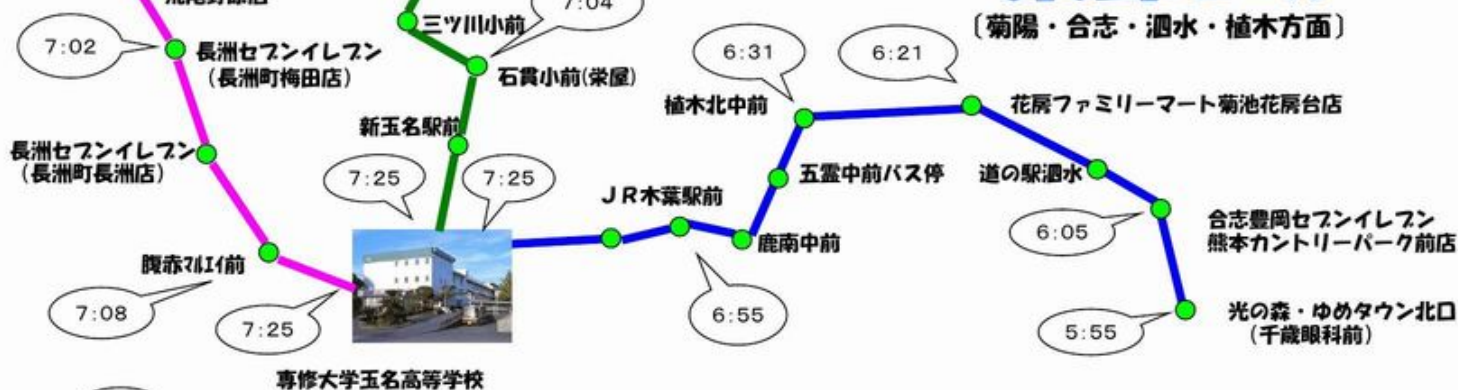

スクールバス運行路線

西部コース

(荒尾・長洲方面)

(平日コース)

北部コース

(山鹿・和水(三加和)・南関方面)

東部コース

(菊陽・合志・泗水・植木方面)

(土コース)

※西部コース(土曜・日曜の課外用に運行します。)

(土・日・祝日コース)

※東部・北部コース(休日運行)