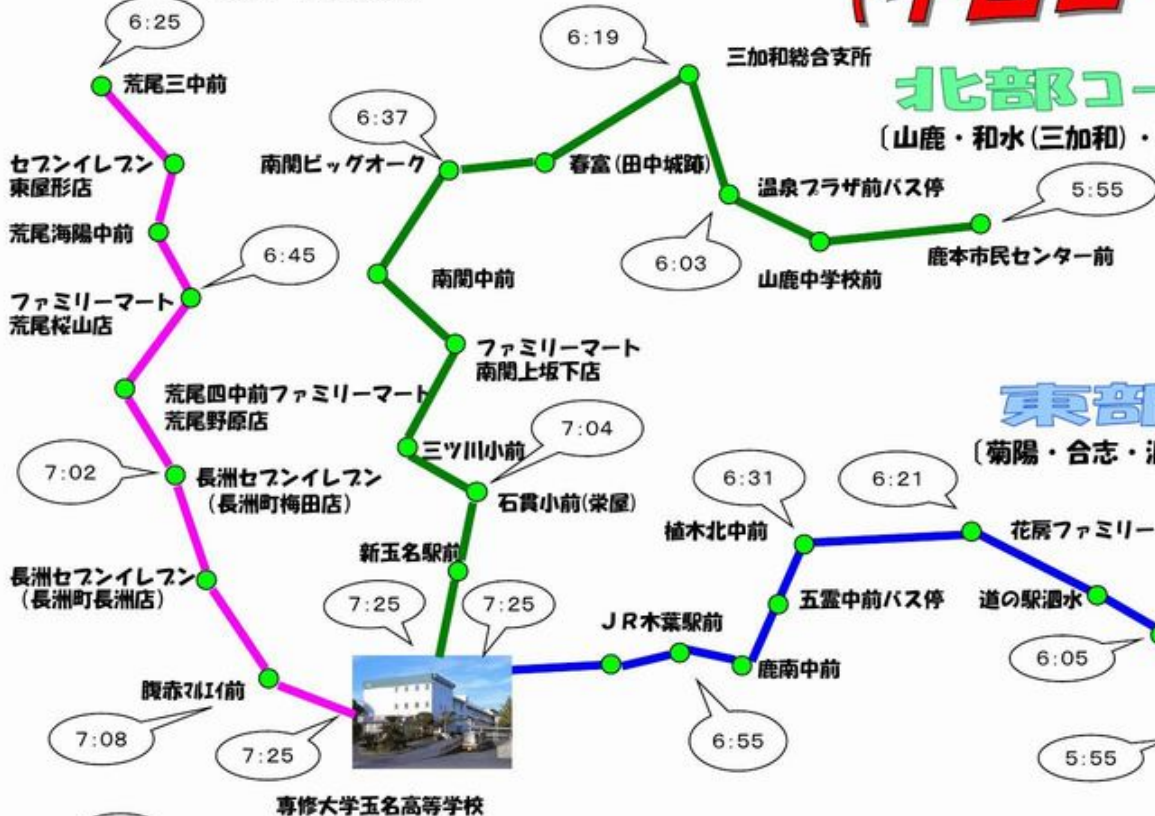

スクールバス運行路線

西部コース

(荒尾・長洲方面)

(平日コース)

北部コース

(山鹿・和水(三加和)・南関方面)

東部コース

(菊陽・合志・泗水・植木方面)

(土コース)

※西部コース(土曜・日曜の課外用に運行します。)

(土・日・祝日コース)

※東部・北部コース(休日運行)