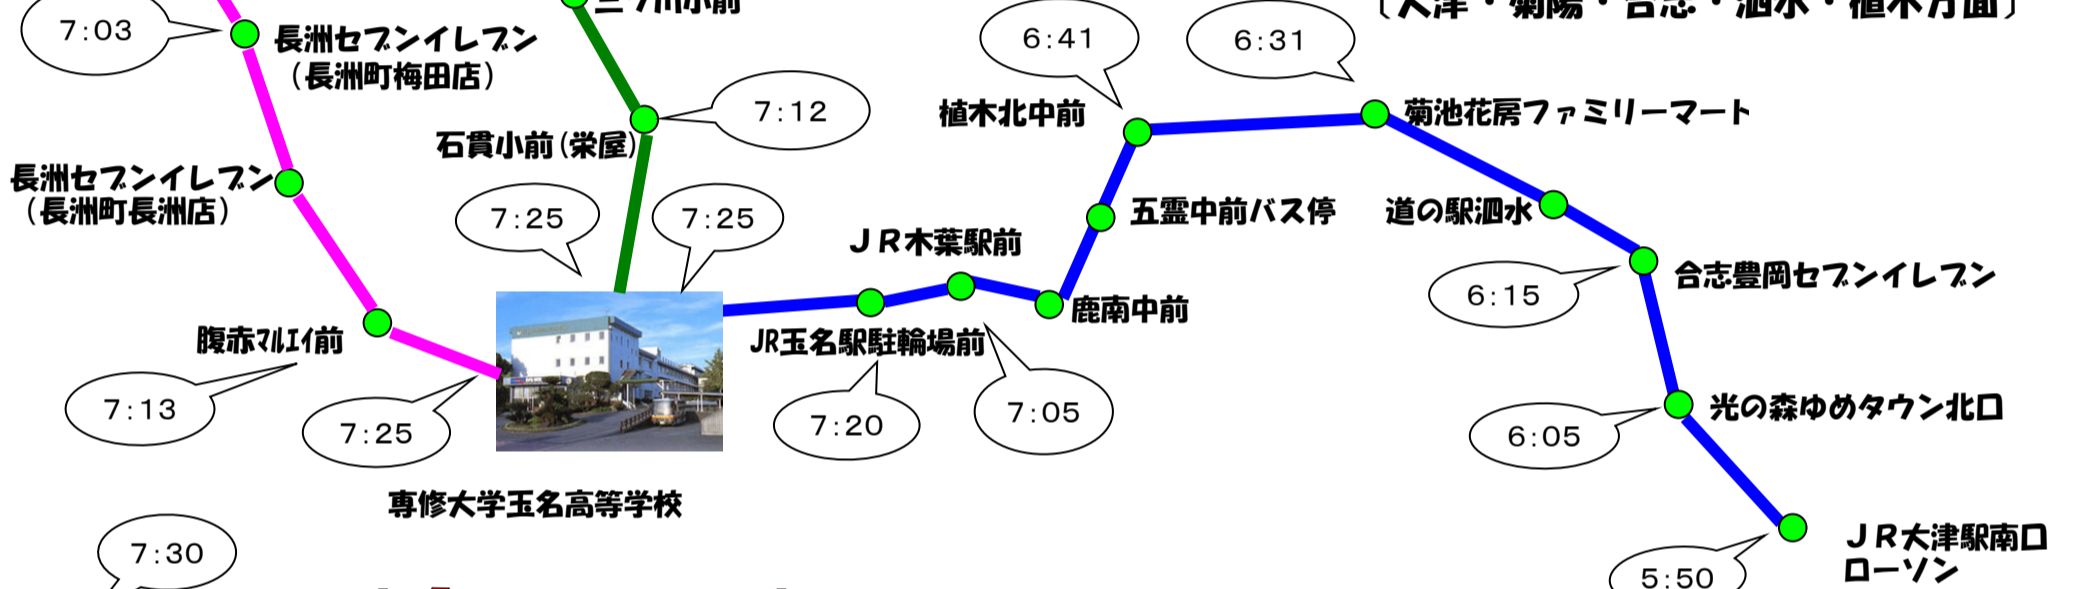

スクールバス運行路線 (平成28年度運行)

西部コース

(荒尾・長洲方面)

(平日コース)

北部コース

(菊池・山鹿・和水(三加和)・南関方面)

東部コース

(大津・菊陽・合志・泗水・植木方面)

(土コース)

※西部コース(土曜・日曜の課外用に運行します。)

(土・日・祝日コース)

※東部・北部コース(休日運行)

遠隔地スクールバス運行

- 平日運行
- 土・日・祝日コース
- 土曜コース(土曜講座・模擬試験等)

北部コース 菊池・山鹿・南関方面

5:55	6:01	6:06	6:12	6:14	6:30	6:36	6:45	6:52	7:08	7:11	7:15
菊池市 隈府	菊池市 ×ロンドーム バス停	山鹿市 鹿本市民 センター前	山鹿市 山鹿 中学校前	山鹿市 温泉プラザ 前バス停	和水町 三加和 総合支所	和水町 春富 (田中城跡)	南関町 南関 ビッグオーク	南関町 南関中前	南関町 大林医院前	玉名市 三ツ川小前	玉名市 石貫小前 (栄屋)

■JR各駅からの所要時間

大牟田 から	荒尾 から	南荒尾 から	長洲 から	大野下 から	玉名	肥後伊倉 から	木葉 から	田原坂 から	植木 から	西里 から	崇城 大学前 から	上熊本 から	熊本 から
20分	16分	12分	8分	4分		3分	7分	10分	14分	18分	21分	24分	27分

※毎年新入生の進学状況に応じ、一部路線が変更される可能性があります。また、片道だけの利用も出来ます。