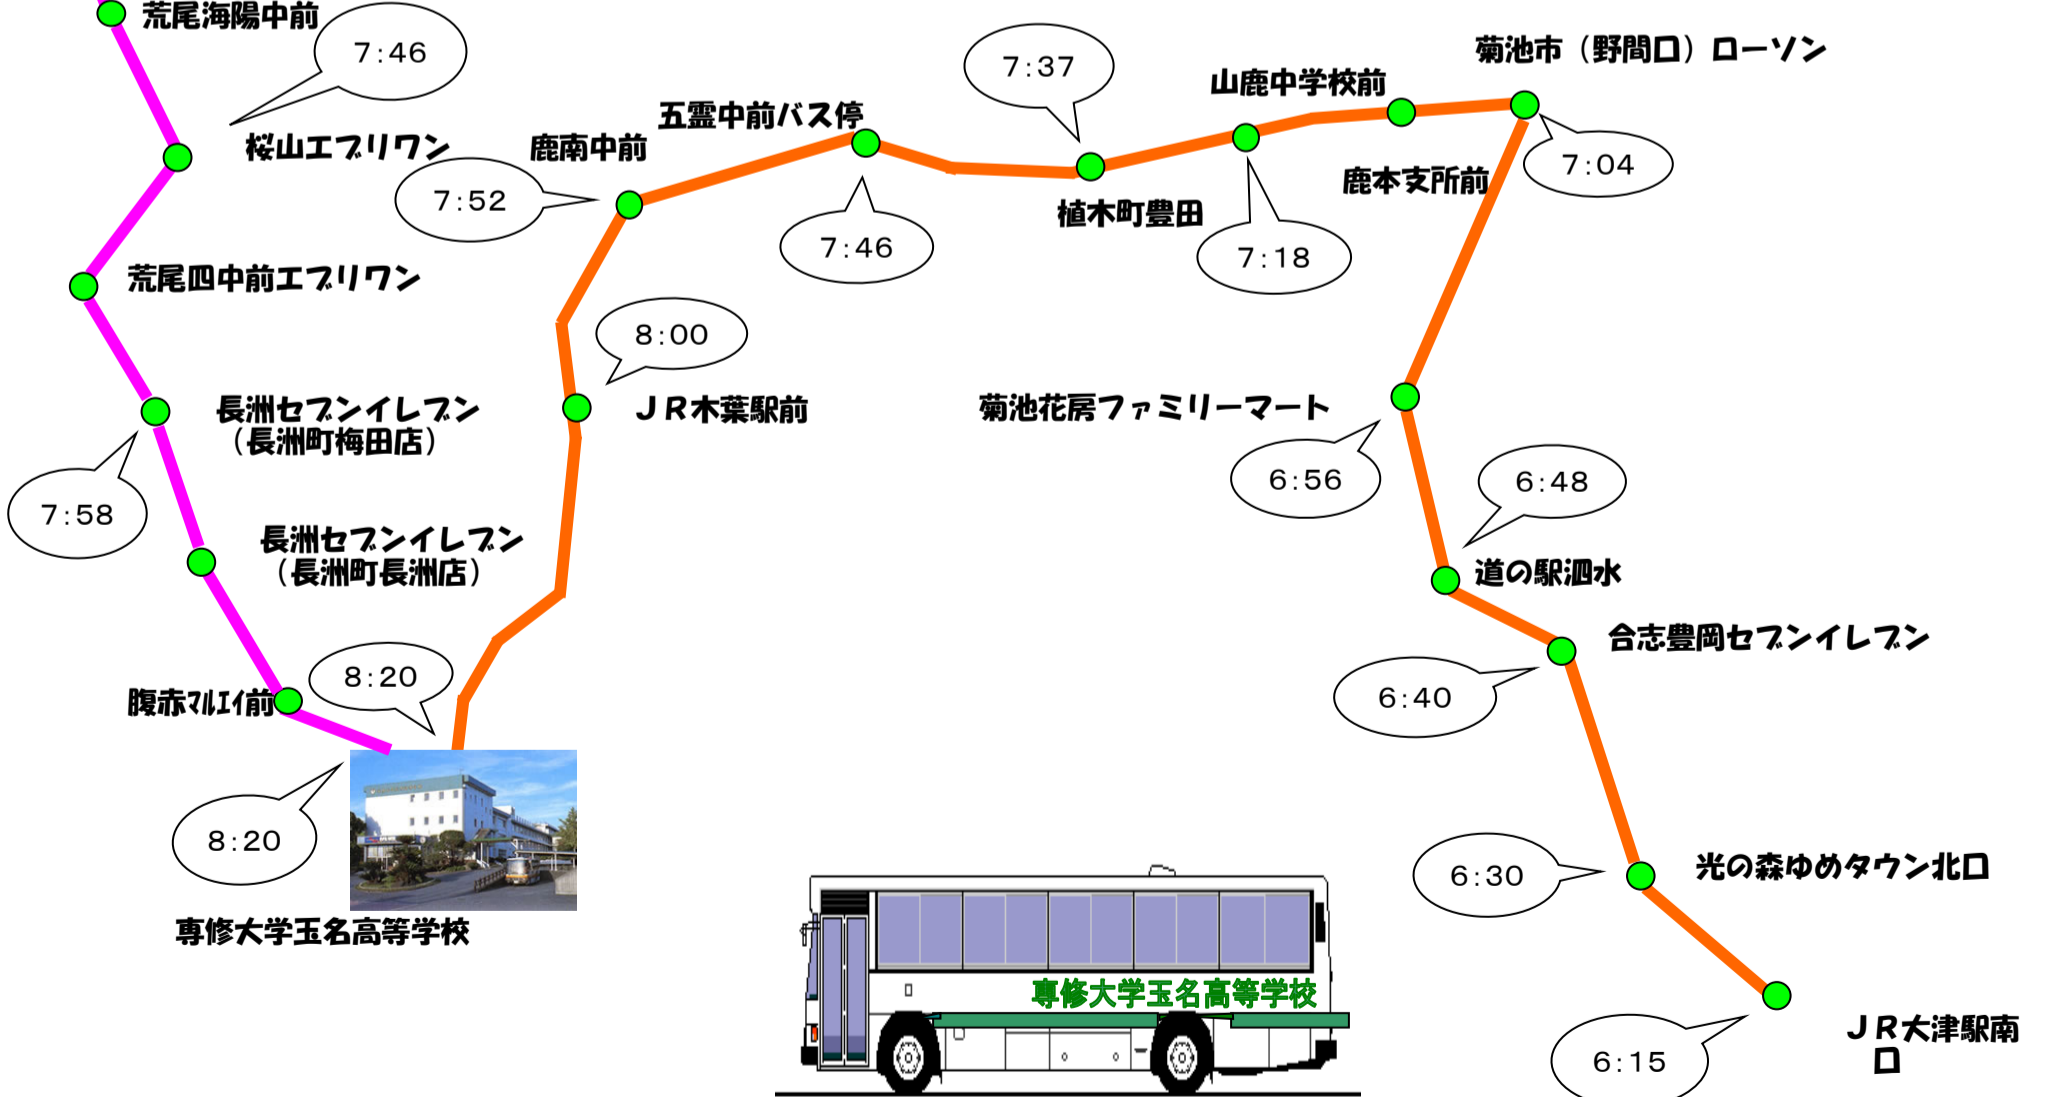

スクールバス運行路線 (平成28年度運行)

西部コース

(荒尾・長洲方面)

(平日コース)

北部コース

(菊池・山鹿・和水(三加和)・南関方面)

東部コース

(大津・菊陽・合志・泗水・植木方面)

(土コース)

※西部コース(土曜・日曜の課外用に運行します。)

(土・日・祝日コース)

※東部・北部コース(休日運行)

遠隔地スクールバス運行

- 平日運行
- 土・日・祝日コース
- 土曜コース(土曜講座・模擬試験等)

北部コース 菊池・山鹿・南関方面

5:55	6:01	6:06	6:12	6:14	6:30	6:36	6:45	6:52	7:08	7:11	7:15
菊池市 隈府	菊池市 ×ロンドーム バス停	山鹿市 鹿本市民 センター前	山鹿市 山鹿 中学校前	山鹿市 温泉プラザ 前バス停	和水町 三加和 総合支所	和水町 春富 (田中城跡)	南関町 南関 ビッグオーク	南関町 南関中前	南関町 大林医院前	玉名市 三ツ川小前	玉名市 石貫小前 (栄屋)

西部コース 荒尾・長洲方面

6:35	6:45	6:51	6:56	7:03	7:07	7:13
荒尾市 荒尾三中前	荒尾市 荒尾 海陽中前	荒尾市 桜山 エブリワン	荒尾市 荒尾四中前 エブリワン	長洲町 セブンイレブン 梅田店	長洲町 セブンイレブン 長洲店	長洲町 腹赤 マルエイ前
7:30	7:40	7:46	7:51	7:58	8:02	8:08

東部コース 大津・光の森・植木方面

5:50	6:05	6:15	6:23	6:31	6:41	6:51	6:57	7:05			
大津町 JR大津駅南口 ローソン	菊陽町 光の森・ ゆめタウン北口	合志市(豊前) セブン イレブン	菊池市(豊水町) 道の駅 泗水	菊池市(豊水町・植木) 花房ファミリー マート前	植木町 植木北中前	植木町 五霊中前 バス停	植木町 鹿南中前	玉東町 JR木葉駅前			
6:15	6:30	6:40	6:48	6:56	7:04	7:11	7:18	7:37	7:46	7:52	8:00
大津町 JR大津駅南口 ローソン	菊陽町 光の森・ ゆめタウン北口	合志市(豊前) セブン イレブン	菊池市(豊水町) 道の駅 泗水	菊池市(豊水町・植木) 花房ファミリー マート前	菊池市(豊水町・植木) ローソン	山鹿市(豊水町・植木) 鹿本市民 センター前	山鹿市 山鹿 中学校前	植木町(豊水町・植木) 植木町豊田	植木町 五霊中前 バス停	植木町 鹿南中前	玉東町 JR木葉駅前

■JR各駅からの所要時間

大牟田 から	荒尾 から	南荒尾 から	長洲 から	大野下 から	玉名	肥後伊倉 から	木葉 から	田原坂 から	植木 から	西里 から	崇城 大学前 から	上熊本 から	熊本 から
20分	16分	12分	8分	4分		3分	7分	10分	14分	18分	21分	24分	27分

※毎年新入生の進学状況に応じ、一部路線が変更される可能性があります。また、片道だけの利用も出来ます。