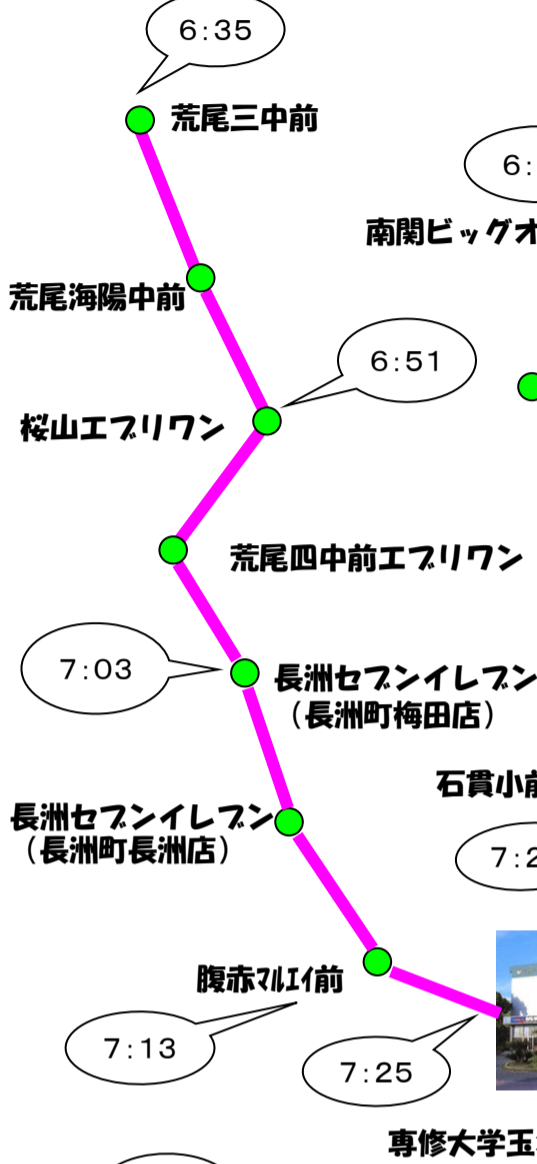

スクールバス運行路線 (平成28年度運行)

西部コース

(荒尾・長洲方面)

(平日コース)

北部コース

(菊池・山鹿・和水(三加和)・南関方面)

東部コース

(大津・菊陽・合志・泗水・植木方面)

(土コース)

※西部コース(土曜・日曜の課外用に運行します。)

(土・日・祝日コース)

※東部・北部コース(休日運行)

遠隔地スクールバス運行

- 平日運行
- 土・日・祝日コース
- 土曜コース(土曜講座・模擬試験等)

北部コース 菊池・山鹿・南関方面

5:55	6:01	6:06	6:12	6:14	6:30	6:36	6:45	6:52	7:08	7:11	7:15
菊池市 隈府	菊池市 ×ロンドーム バス停	山鹿市 鹿本市民 センター前	山鹿市 山鹿 中学校前	山鹿市 温泉プラザ 前バス停	和水町 三加和 総合支所	和水町 春富 (田中城跡)	南関町 南関 ビッグオーク	南関町 南関中前	南関町 大林医院前	玉名市 三ツ川小前	玉名市 石貫小前 (栄屋)

■JR各駅からの所要時間

大牟田 から	荒尾 から	南荒尾 から	長洲 から	大野下 から	玉名	肥後伊倉 から	木葉 から	田原坂 から	植木 から	西里 から	崇城 大学前 から	上熊本 から	熊本 から
20分	16分	12分	8分	4分		3分	7分	10分	14分	18分	21分	24分	27分

※毎年新入生の進学状況に応じ、一部路線が変更される可能性があります。また、片道だけの利用も出来ます。