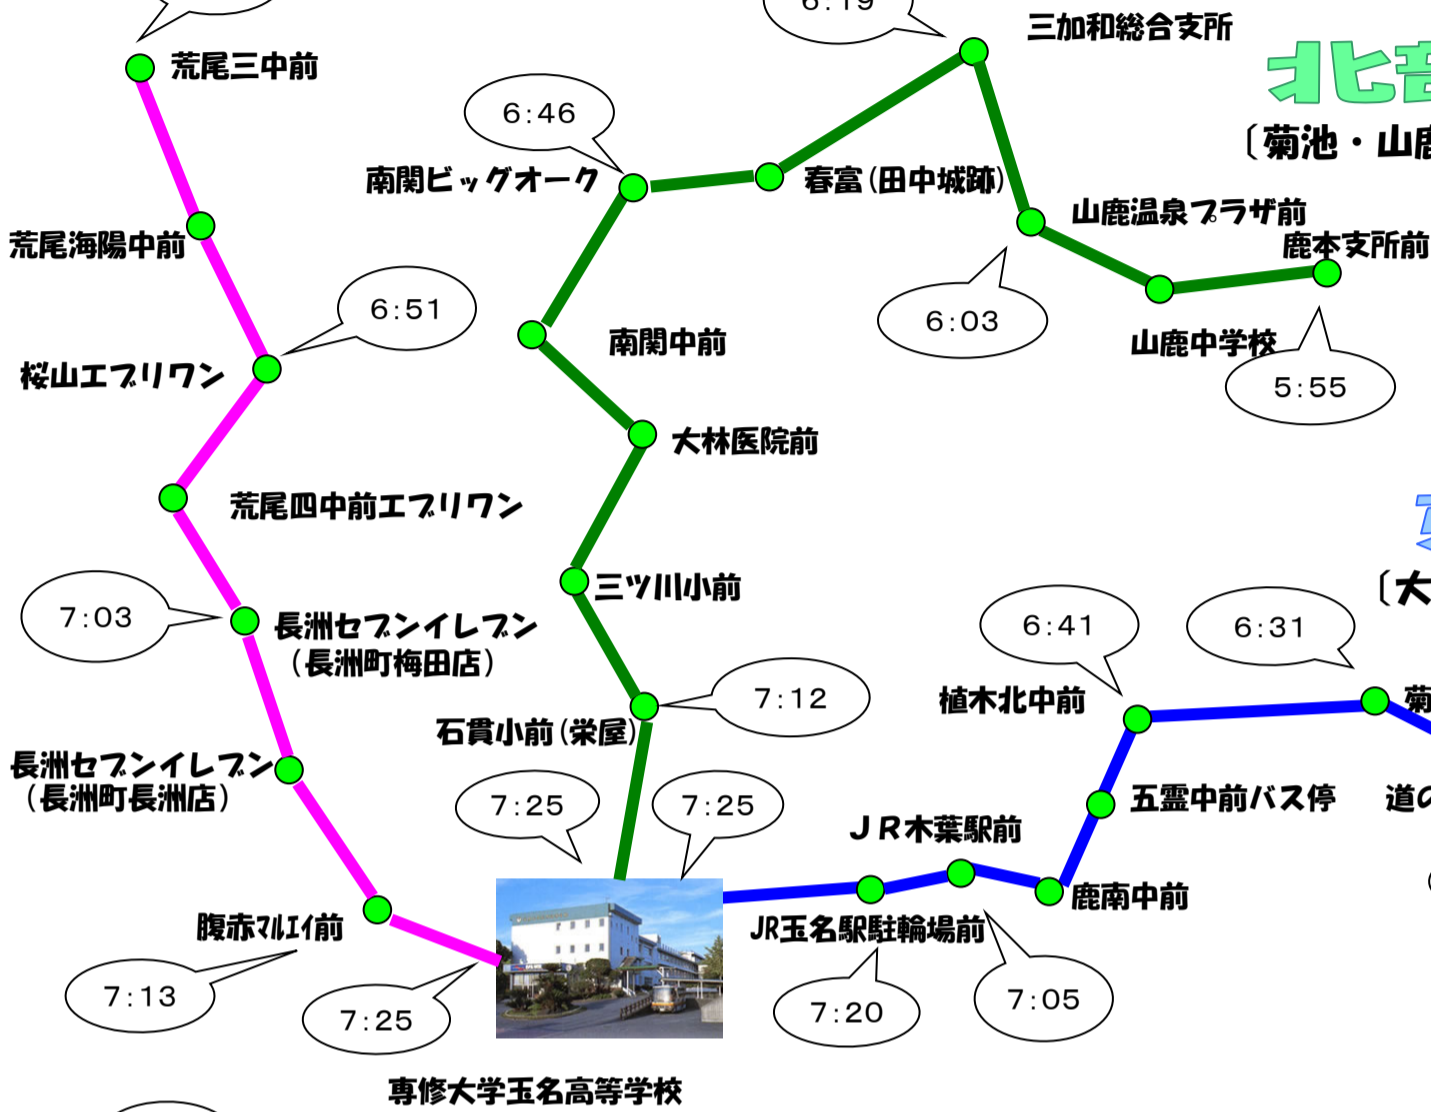

スクールバス運行路線 (平成28年度運行)

西部コース

(荒尾・長洲方面)

(平日コース)

北部コース

(菊池・山鹿・和水(三加和)・南関方面)

東部コース

(大津・菊陽・合志・泗水・植木方面)

(土コース)

※西部コース(土曜・日曜の課外用に運行します。)

(土・日・祝日コース)

※東部・北部コース(休日運行)

遠隔地スクールバス運行

- 平日運行
- 土・日・祝日コース
- 土曜コース(土曜講座・模擬試験等)

北部コース 菊池・山鹿・南関方面

5:55	6:01	6:06	6:12	6:14	6:30	6:36	6:45	6:52	7:08	7:11	7:15
菊池市 隈府	菊池市 ×ロンドーム バス停	山鹿市 鹿本市民 センター前	山鹿市 山鹿 中学校前	山鹿市 温泉プラザ 前バス停	和水町 三加和 総合支所	和水町 春富 (田中城跡)	南関町 南関 ビッグオーク	南関町 南関中前	南関町 大林医院前	玉名市 三ツ川小前	玉名市 石貫小前 (栄屋)

西部コース 荒尾・長洲方面

6:35	6:45	6:51	6:56	7:03	7:07	7:13
荒尾市 荒尾三中前	荒尾市 荒尾 海陽中前	荒尾市 桜山 エブリワン	荒尾市 荒尾四中前 エブリワン	長洲町 セブンイレブン 梅田店	長洲町 セブンイレブン 長洲店	長洲町 腹赤 マルエイ前
7:30	7:40	7:46	7:51	7:58	8:02	8:08

東部コース 大津・光の森・植木方面

5:50	6:05	6:15	6:23	6:31	6:41	6:51	6:57	7:05			
大津町 JR大津駅南口 ローソン	菊陽町 光の森・ ゆめタウン北口	合志市(豊前) セブン イレブン	菊池市(豊水町) 道の駅 泗水	菊池市(豊水町・植木) 花房ファミリー マート前	植木町 植木北中前	植木町 五霊中前 バス停	植木町 鹿南中前	玉東町 JR木葉駅前			
6:15	6:30	6:40	6:48	6:56	7:04	7:11	7:18	7:37	7:46	7:52	8:00
大津町 JR大津駅南口 ローソン	菊陽町 光の森・ ゆめタウン北口	合志市(豊前) セブン イレブン	菊池市(豊水町) 道の駅 泗水	菊池市(豊水町・植木) 花房ファミリー マート前	菊池市(豊水町・植木) ローソン	山鹿市(豊水町・植木) 鹿本市民 センター前	山鹿市 山鹿 中学校前	植木町(豊水町・植木) 植木町豊田	植木町 五霊中前 バス停	植木町 鹿南中前	玉東町 JR木葉駅前

■JR各駅からの所要時間

大牟田 から	荒尾 から	南荒尾 から	長洲 から	大野下 から	玉名	肥後伊倉 から	木葉 から	田原坂 から	植木 から	西里 から	崇城 大学前 から	上熊本 から	熊本 から
20分	16分	12分	8分	4分		3分	7分	10分	14分	18分	21分	24分	27分

※毎年新入生の進学状況に応じ、一部路線が変更される可能性があります。また、片道だけの利用も出来ます。