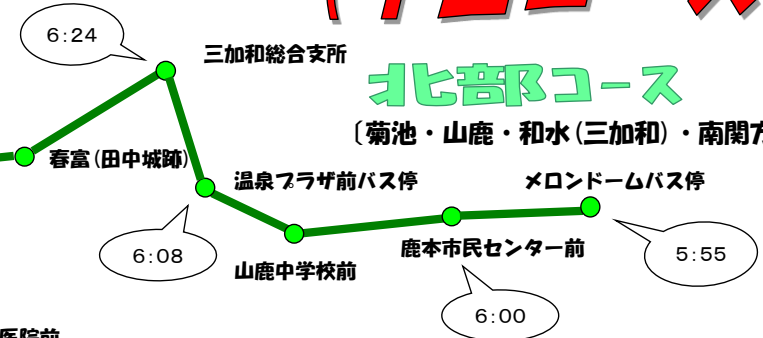

スクールバス運行路線

(平成29年度運行)

西部コース

(荒尾・長洲方面)

(平日コース)

北部コース

(菊池・山鹿・和水(三加和)・南関方面)

東部コース

(大津・菊陽・合志・泗水・植木方面)

(土コース)

※西部コース(土曜・日曜の課外用に運行します。)

(土・日・祝日コース)

※東部・北部コース(休日運行)