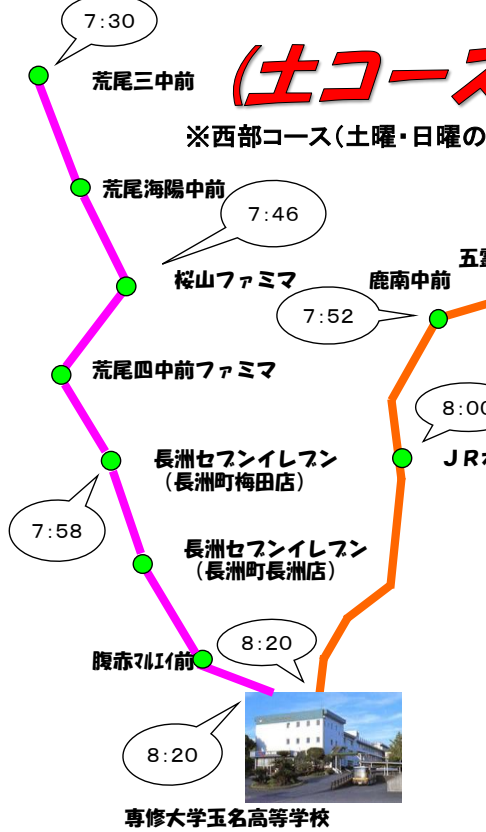

スクールバス運行路線

(平成29年度運行)

西部コース

(荒尾・長洲方面)

(平日コース)

北部コース

(菊池・山鹿・和水(三加和)・南関方面)

東部コース

(大津・菊陽・合志・泗水・植木方面)

(土コース)

※西部コース(土曜・日曜の課外用に運行します。)

(土・日・祝日コース)

※東部・北部コース(休日運行)