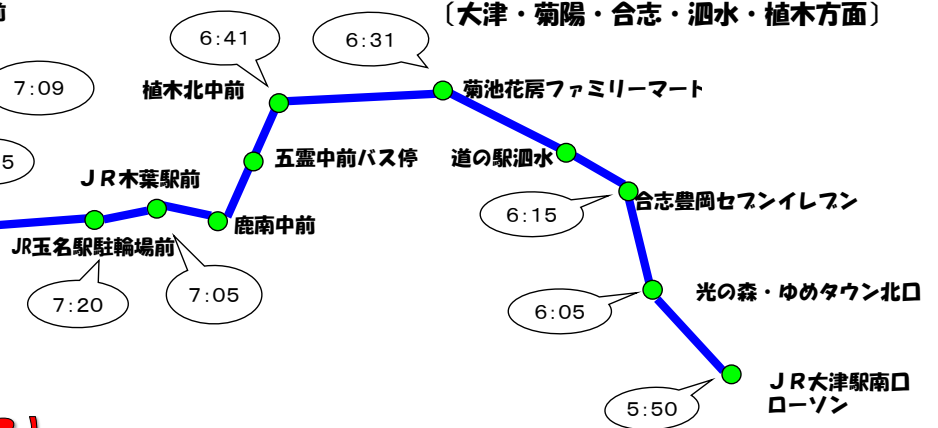

スクールバス運行路線

(平成29年度運行)

西部コース

(荒尾・長洲方面)

(平日コース)

北部コース

(菊池・山鹿・和水(三加和)・南関方面)

東部コース

(大津・菊陽・合志・泗水・植木方面)

(土コース)

※西部コース(土曜・日曜の課外用に運行します。)

(土・日・祝日コース)

※東部・北部コース(休日運行)